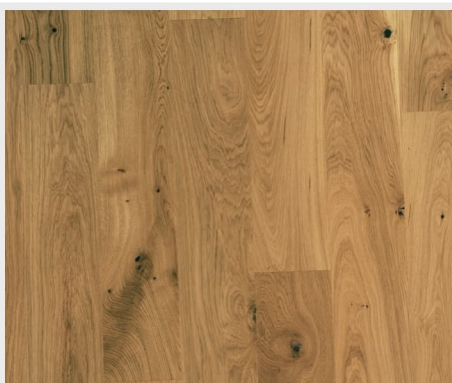

Do 4 týdnů k dodání schodové hrany vyrobené přímo z podlahových lamel pro Vaše perfektní schody

TŘÍDĚNÍ – DUBY

CLASSIC

Třídění CLASSIC zajišťuje už výběrové dřevo, ale pořád v mnoha krásných kombinacích různých odstínů barev s přiměřeným obsahem pěkných přírodních charakteristik dřeva. To se odráží v nízkém počtu menších zdravých i vytmelených suků a oček, drobných vytmelených trhlin, občasné okrajové bělí a krásné hře barevných vzorů, tmavých a světlých pruhů. To vše dodává podlaze přirozený živý vzhled.