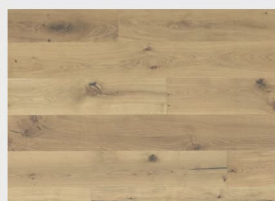

MOLALOC+ RUSTICA WIDEPLANK

Oak Living (Dub)
bílý oxidativní olej, kartáč