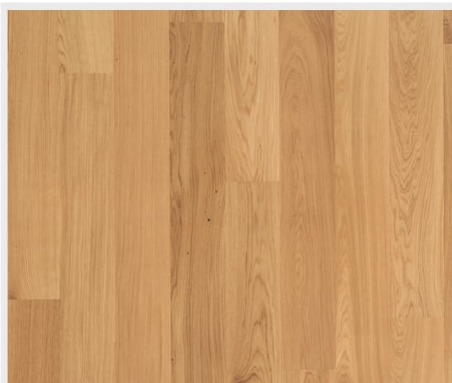

Do 4 týdnů k dodání schodové hrany vyrobené přímo z podlahových lamel pro Vaše perfektní schody

TŘÍDĚNÍ – DUBY

CLASSIC

Třídění CLASSIC zajišťuje už výběrové dřevo, ale pořád v mnoha krásných kombinacích různých odstínů barev s přiměřeným obsahem pěkných přírodních charakteristik dřeva. To se odráží v nízkém počtu menších zdravých i vytmelených suků a oček, drobných vytmelených trhlin, občasné okrajové bělí a krásné hře barevných vzorů, tmavých a světlých pruhů. To vše dodává podlaze přirozený živý vzhled.