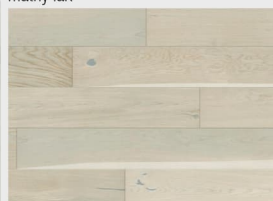

Oak Capuccino Trend (Dub)
extra bílý matný lak, kartáč