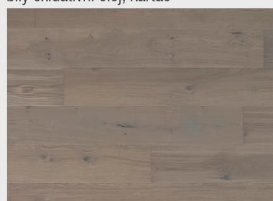

Oak Grey Trend (Dub)
šedý matný lak, kartáč