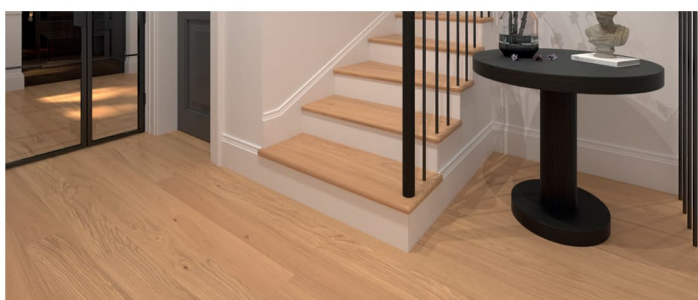

Kód	Název (dřevina, dekor)	Třídění dřeva	Povrchová úprava	Zkosená hrana	Kartáčování	Ruční hoblování	Ruční patina	Formát (mm)	Kód doporučené lišty Pedross 16 x 40 Cubica	Dostupnost	Kč/m² bez DPH
14930261	Oak Classic (Dub)	Classic	Matný lak	Podélná maxifáze	Ne	Ne	Ne	14 x 190 x 1830	1640CD	S	2348,-
14930261-2	Oak Classic (Dub)	Classic	Matný lak	Podélná maxifáze	Ne	Ne	Ne	14 x 190 x 2190	1640CD	S*	2348,-
14930262	Oak Classic (Dub)	Classic	UV - olej	Podélná maxifáze	Ne	Ne	Ne	14 x 190 x 1830	1640CDO	S	2348,-
14930262-2	Oak Classic (Dub)	Classic	UV - olej	Podélná maxifáze	Ne	Ne	Ne	14 x 190 x 2190	1640CDO	S*	2348,-
14930263	Oak Classic (Dub)	Classic	Bílý UV - olej	Podélná maxifáze	Ne	Ne	Ne	14 x 190 x 1830	1640CDOB	S	2348,-
14930263-2	Oak Classic (Dub)	Classic	Bílý UV - olej	Podélná maxifáze	Ne	Ne	Ne	14 x 190 x 2190	1640CDOB	CS	2348,-
14930264	Oak Classic (Dub)	Classic	Bílý matný lak	Podélná maxifáze	Ne	Ne	Ne	14 x 190 x 1830	1640CDB	N	2348,-
14930264-2	Oak Classic (Dub)	Classic	Bílý matný lak	Podélná maxifáze	Ne	Ne	Ne	14 x 190 x 2190	1640CDB	N	2348,-

Dostupnost: **S*** skladem u nás, pak na poptání
N dodací termín neznámý

BURGHLEY WIDEPLANK - Oak Classic (Dub), bílý oxidativní olej