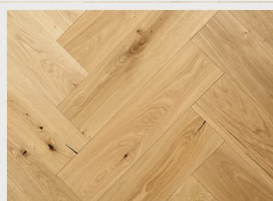

Oak Classic (Dub)
bílý UV - olej

Oak Classic (Dub)
bílý matný lak

MOLALOC+ RUSTICA WIDEPLANK

Oak Living (Dub)
bílý oxidativní olej, kartáč

Oak Living (Dub)
oxidativní olej, kartáč

CAMBRIDGE

Oak Living (Dub)
bílý oxidativní olej