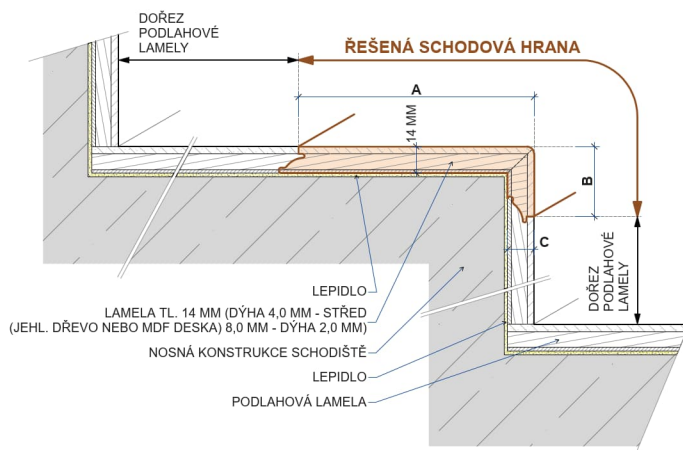

Typ výrobku	Řada	Kód podlahy	Název (dřevina, dekor)	Profil schodové hrany A/B/C (mm)	Dostupnost	Cena bez DPH pro výrobu 2-9 ks schodových hran v originální délce lamely (Kč/m)	Cena bez DPH pro výrobu 10 ks a více schodových hran v originální délce lamely (Kč/m)
Schodová hrana typ D	ASTON WIDEPLANK	14930261	Oak Classic (Dub)	125/37/15	0	1434,-	1334,-
Schodová hrana typ D	MOLALOC+ RUSTICA WIDEPLANK	14931265	Oak Living (Dub)	125/37/14	0	1249,-	1144,-
Schodová hrana typ D	PARQUET LOC+	14301267	Oak Living (Dub)	117/37/13,3	0	1153,-	1062,-

Pozn: Na vyžádání zašleme kompletní ceník hran, ke stažení na www.parketkoncept.cz

Typ D

Typ D – boční lišty

3-VRSTVÉ TYP D

Typ C

Typ C – boční lišty

3-VRSTVÉ TYP C

PODLAHY DŘEVĚNÉ TŘÍVRSTVÉ

Schodové hrany třívrstvé MOLAND

Doplňky ke schodové hraně

Typ výrobku, konstrukce	Kód podlahy	Název (dřevina, dekor)	Povrchová úprava	Profil lišty B/Tl. – délka	Dostupnost	Kč/m bez DPH
Masivní boční lišta volně ložená	lišta + kód podlahy	Dub evropský	Tvrdivoskový olej	37/4 – metráž	0	361,-
Masivní boční lišta volně ložená	lišta + kód podlahy	Dub - ostatní barvy (domořeno)	Tvrdivoskový olej	37/4 – metráž	0	444,-
Masivní boční lišta volně ložená	lišta + kód podlahy	Ostatní dřeviny	Tvrdivoskový olej	37/4 – metráž	0	530,-
Typ výrobku, konstrukce	Kód podlahy			Balení	Kč/balení bez DPH	
olej na domoření řezů	olej + kód podlahy			cca 0,1l	526,-	