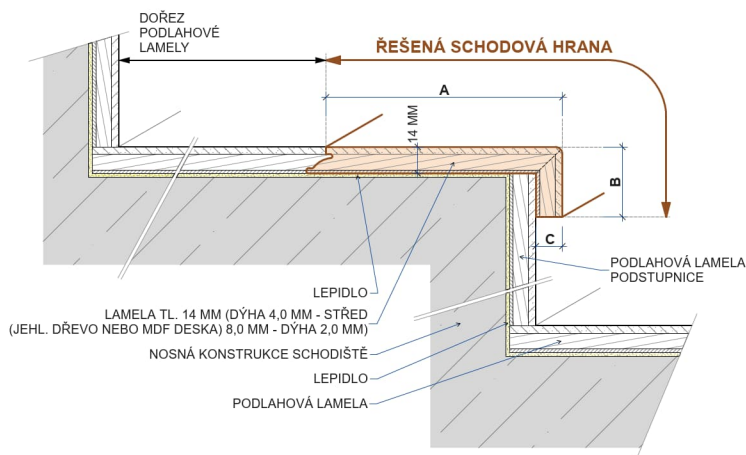

Typ výrobku	Řada	Kód podlahy	Název (dřevina, dekor)	Profil schodové hrany A/B/C (mm)	Dostupnost	Cena bez DPH pro výrobu 2-9 ks schodových hran v originální délce lamely (Kč/m)	Cena bez DPH pro výrobu 10 ks a více schodových hran v originální délce lamely (Kč/m)
Schodová hrana typ D	ASTON WIDEPLANK	14930261	Oak Classic (Dub)	125/37/15	0	1434,-	1334,-
Schodová hrana typ D	MOLALOC+ RUSTICA WIDEPLANK	14931265	Oak Living (Dub)	125/37/14	0	1249,-	1144,-
Schodová hrana typ D	PARQUET LOC+	14301267	Oak Living (Dub)	117/37/13,3	0	1153,-	1062,-

Pozn: Na vyžádání zašleme kompletní ceník hran, ke stažení na www.parketkoncept.cz

Typ D

Typ D – boční lišty

3-VRSTVÉ TYP D

Typ C

Typ C – boční lišty

3-VRSTVÉ TYP C

PODLAHY DŘEVĚNÉ TŘÍVRSTVÉ