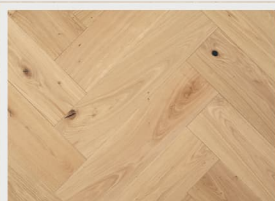

Oak Classic (Dub)
bílý UV - olej

Oak Classic (Dub)
bílý matný lak

MOLALOC+ RUSTICA WIDEPLANK

Oak Living (Dub)
bílý oxidativní olej, kartáč

Oak Living (Dub)
oxidativní olej, kartáč

CAMBRIDGE

Oak Living (Dub)
bílý oxidativní olej